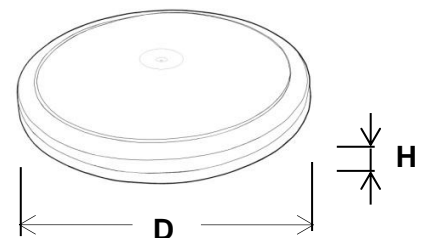

Abmaße [mm]

Ausführung	D	d	H
Eimer	155	139	165
Eimer+ Deckel			166

Deckelausführung	D	Höhe
Standard DER155 SD	155	12,0
Siegeldeckel DER155 SI	155	13,0

Massen [g]

Behälter		70
Bandbügel		3
Metallbügel		14
Stülpdeckel (Standard)	DER155 SD	22
Siegeldeckel	DER155 SI	18

Druckflächen [mm]

Verfahren	Breite	Höhe
Offsetdruck	-	-
Siebdruck	395	90
IML	465	465

Versand

Palettierung 800 x 1200 mm (Europalette)

	Stück pro Palette	Palettenhöhe [m]
nur Eimer	1.500	1,93
Eimer + Deckel	1.500	2,30
nur Deckel	nach Kundenwunsch	

Versand im Palettenkarton

empfohlene Packweise: 30
Stück je Lage

Weitere Informationen auf Anfrage

Standarddeckel

Siegeldeckel