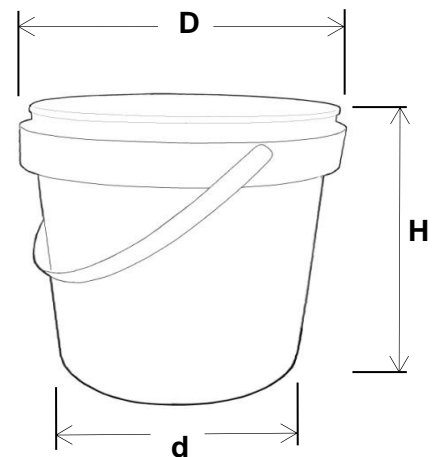

Abmaße [mm]

Ausführung	D	d	H
Eimer	155	139	165
Eimer+ Deckel			166

Deckelausführung	D	Höhe
Standard DER155 SD	155	12,0
Siegeldeckel DER155 SI	155	13,0

Massen [g]

Behälter		70
Bandbügel		3
Metallbügel		14
Stülpdeckel (Standard)	DER155 SD	22
Siegeldeckel	DER155 SI	18

Volumen [ml]

Randvoll	2.700	Nach ISO	2.500
----------	-------	----------	-------

Toleranzen

Abmaße	± 1 mm
Masse	± 2%
Volumen	± 2%

Material

Behälter	PP
Bügel	PP
Deckel	PP

Farbvarianten

Eimer: nach Kundenwunsch / auf Anfrage
Deckel / Bügel: nach Kundenwunsch / auf Anfrage

Druckflächen [mm]

Verfahren	Breite	Höhe
Offsetdruck	-	-
Siebdruck	395	90
IML	465	465

Versand

Palettierung 800 x 1200 mm (Europalette)

	Stück pro Palette	Palettenhöhe [m]
nur Eimer	1.500	1,93
Eimer + Deckel	1.500	2,30
nur Deckel	nach Kundenwunsch	

Versand im Palettenkarton

empfohlene Packweise: 30
Stück je Lage

Weitere Informationen auf Anfrage

Standarddeckel

Siegeldeckel