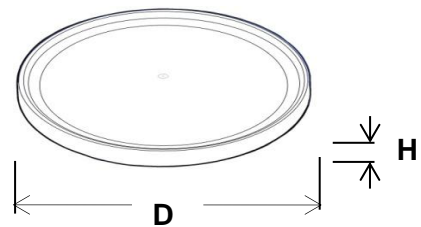

Abmaße [mm]

Ausführung	D	d	H
Eimer	155	139	165
Eimer+ Deckel			166

Deckelausführung	D	Höhe
Standard DER155 SD	155	12,0
Siegeldeckel DER155 SI	155	13,0

Massen [g]

Behälter		70
Bandbügel		3
Metallbügel		14
Stülpdeckel (Standard)	DER155 SD	22
Siegeldeckel	DER155 SI	18

Volumen [ml]

Randvoll	2.700	Nach ISO	2.500

Toleranzen

Abmaße	± 1 mm
Masse	± 2%
Volumen	± 2%

Material

Behälter	PP
Bügel	PP
Deckel	PP

Farbvarianten

Eimer: nach Kundenwunsch / auf Anfrage
Deckel / Bügel: nach Kundenwunsch / auf Anfrage

Druckflächen [mm]

Verfahren	Breite	Höhe
Offsetdruck	-	-
Siebdruck	395	90
IML	465	465

Versand

Palettierung 800 x 1200 mm (Europalette)

	Stück pro Palette	Palettenhöhe [m]
nur Eimer	1.500	1,93
Eimer + Deckel	1.500	2,30
nur Deckel	nach Kundenwunsch	

Versand im Palettenkarton

empfohlene Packweise: 30
Stück je Lage

Weitere Informationen auf Anfrage

Standarddeckel